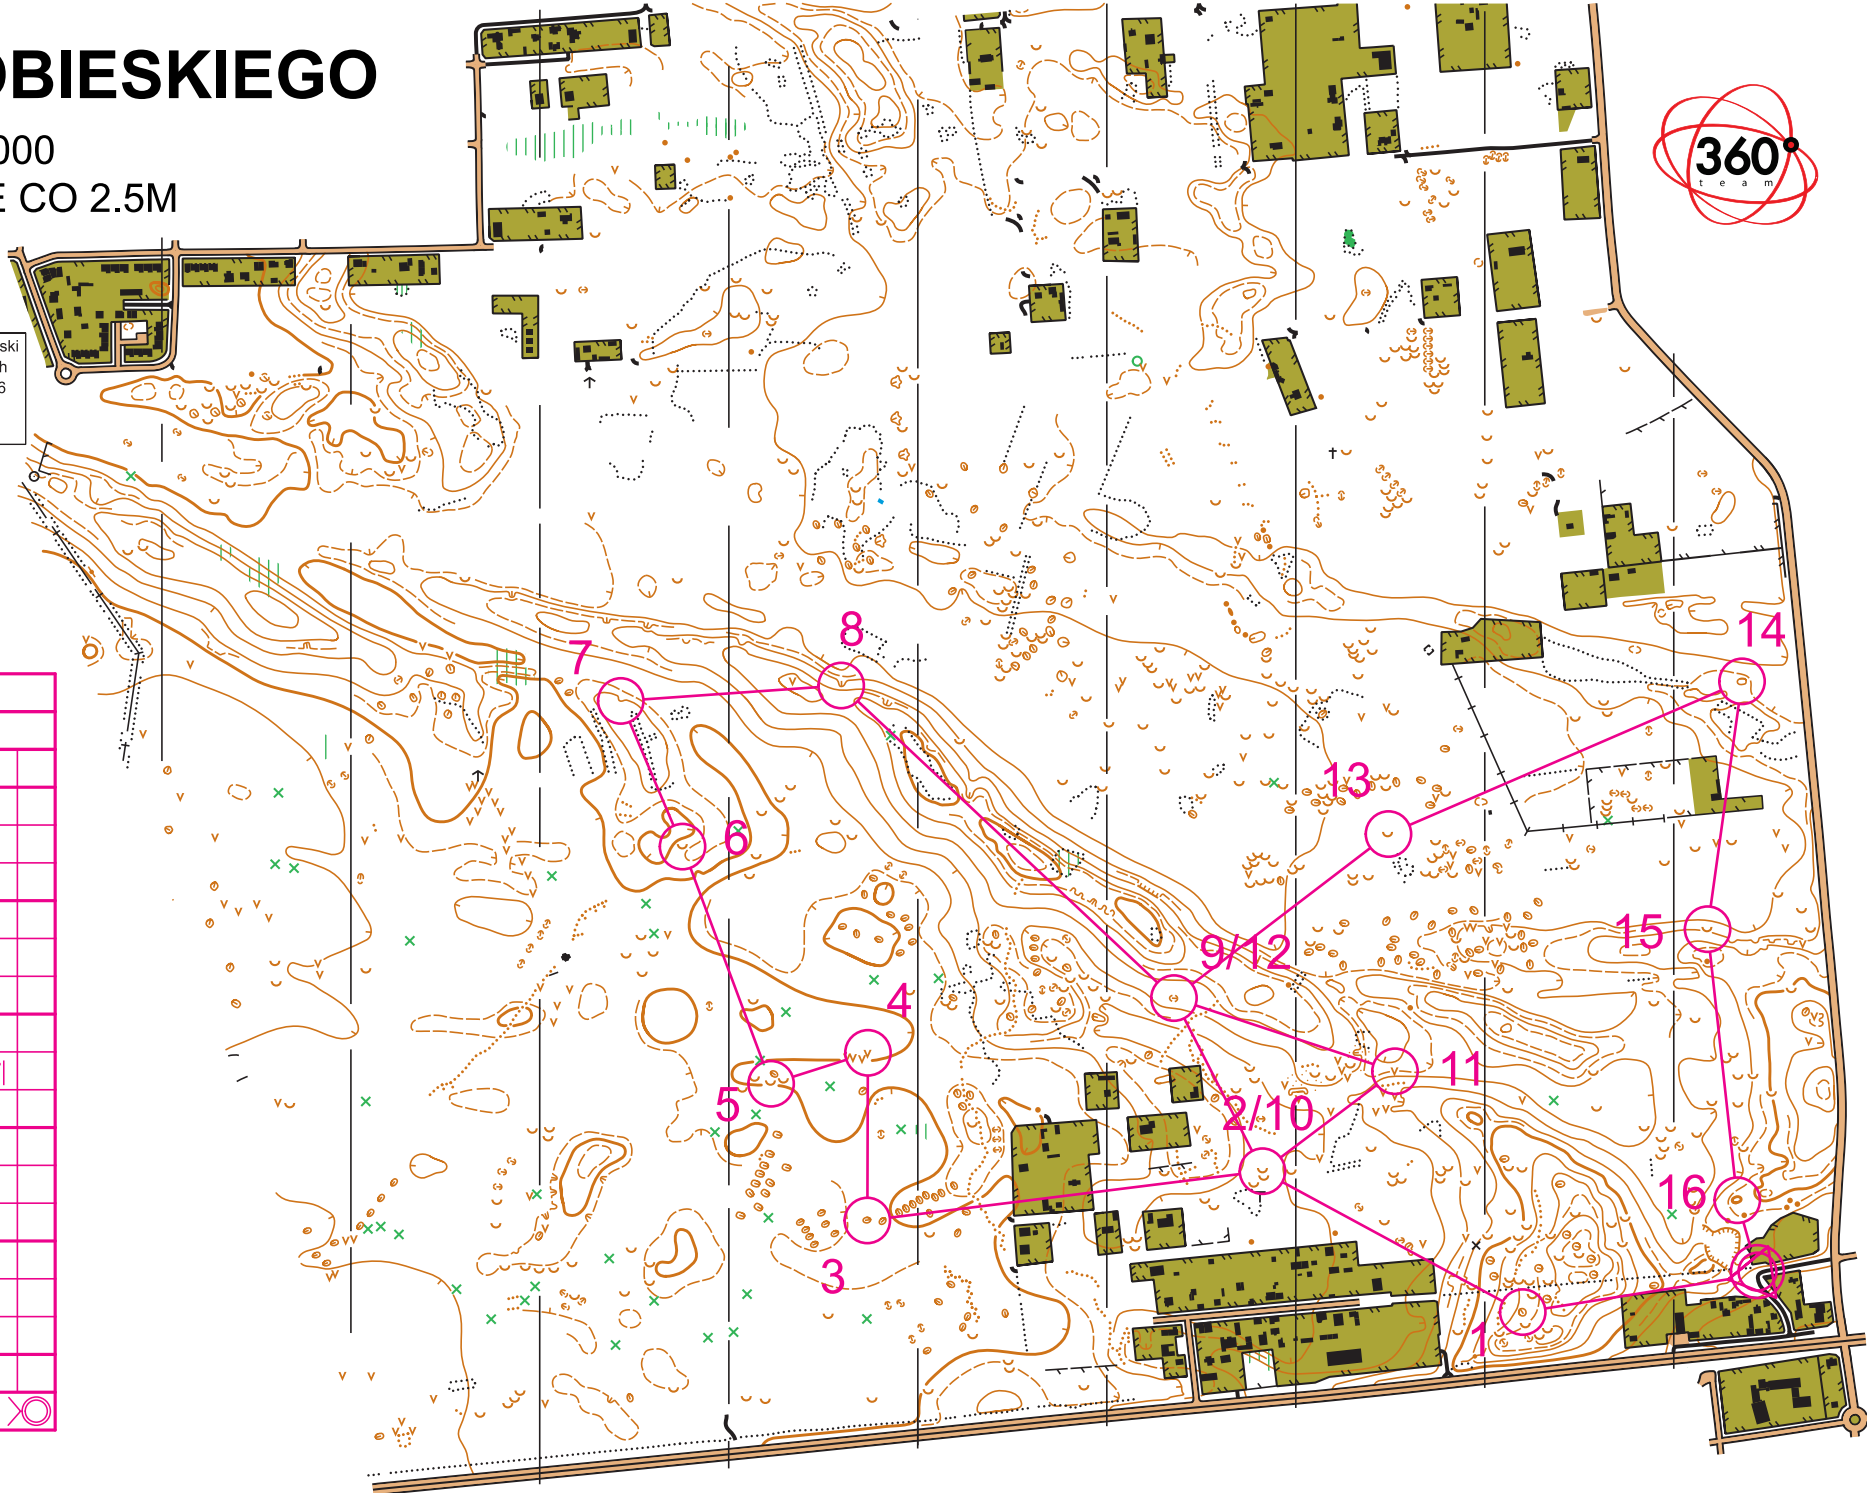

LAS SOBIESKIEGO

SKALA 1:10 000

WARSTWICE CO 2.5M

Autorzy: Jacek Morawski
Tomasz Nitsch
Aktualność: wrzesień 2016
Materiał podkładowy: LIDAR
ortofotomapa

WesollNo 2 - 04.02.17			
CM	5,5 km		
1	60	∅	∧
2	59	↑	∪
3	58	←	∅
4	57	→	∨
5	62		∪
6	64	∪	
7	67	∩	—
8	65	∩	
9	56	∅	
10	59	↑	∪
11	63	∨	
12	56	∅	
13	54	∪	
14	66	∅	
15	53	∪	
16	51	∅	

100 m